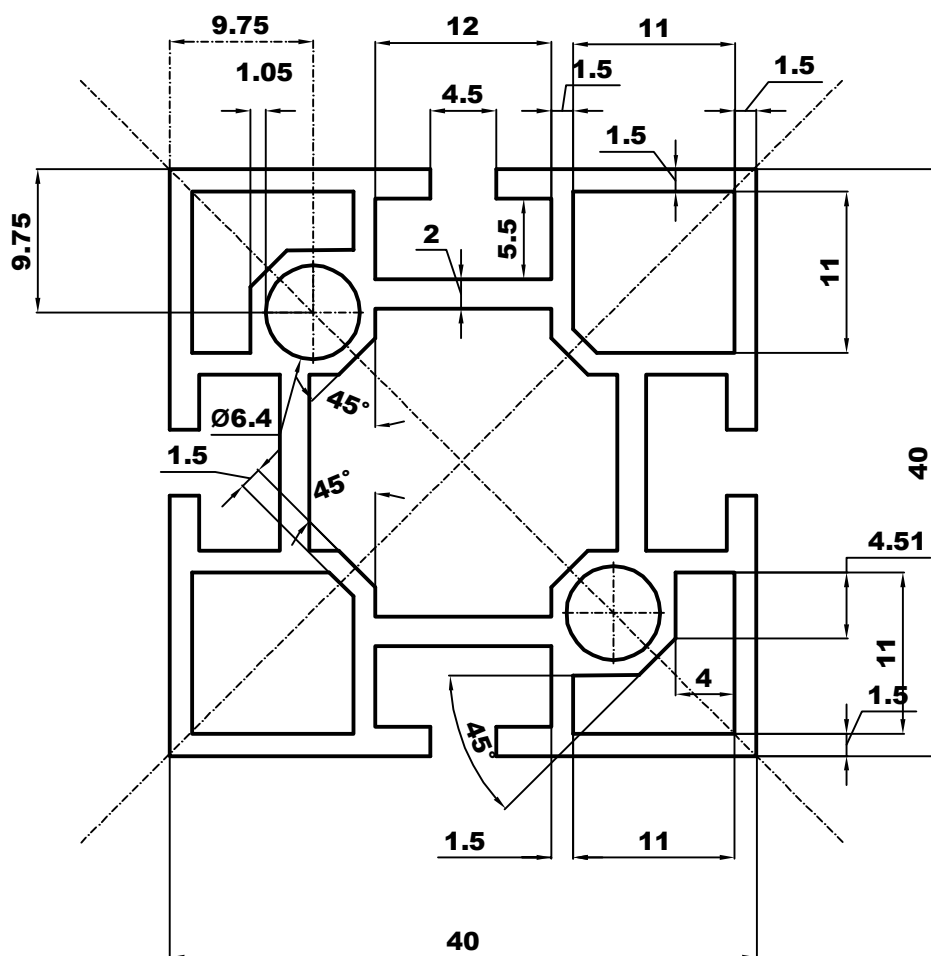

1:1

ELSTAR[®]

profil 40/40

upright extrusion 40/40

www.elstar.poznan.pl

materiał EN-AW 6060

powierzchnia :

4,73 cm²

skala :

info@elstar.poznan.pl

nr katalogowy : 01.006

ci ar :

1,29 kg/m

2:1

© Wszelkie prawa zastrzeżone.