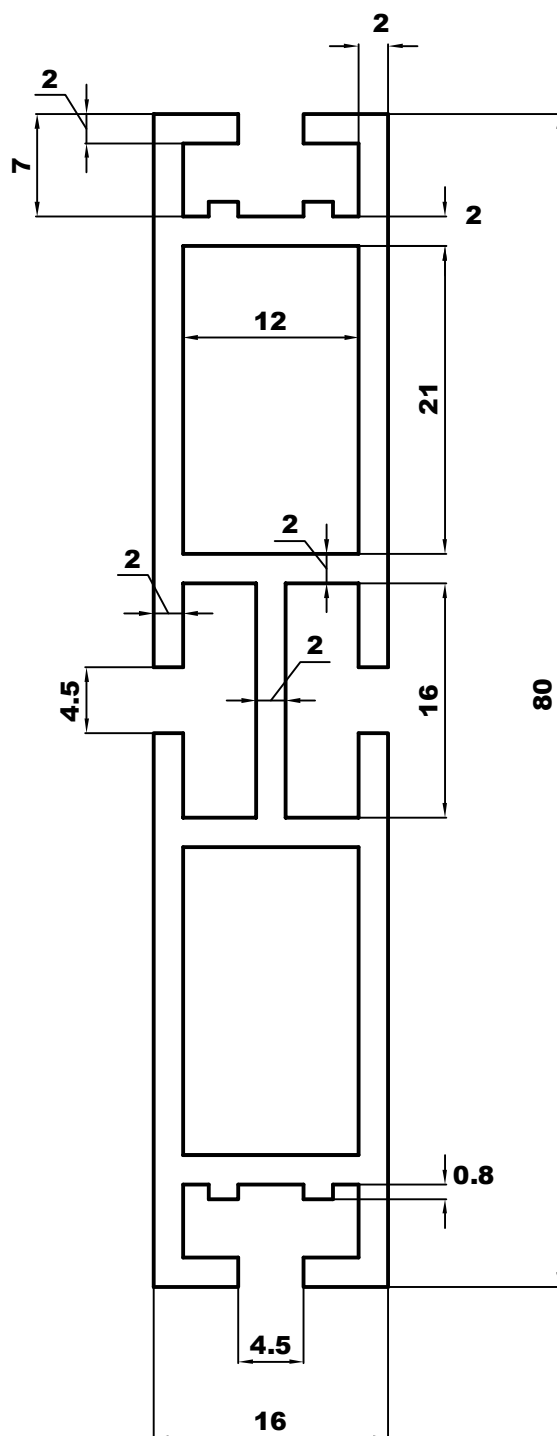

1:1

ELSTAR[®]

profil 80/16

rectangular extrusion 80/16

www.elstar.poznan.pl

materiał EN-AW 6060

powierzchnia :

4,55 cm²

skala :

info@elstar.poznan.pl

nr katalogowy : 01.012

ci ar :

1,23 kg/m

2:1

© Wszelkie prawa zastrzeżone.